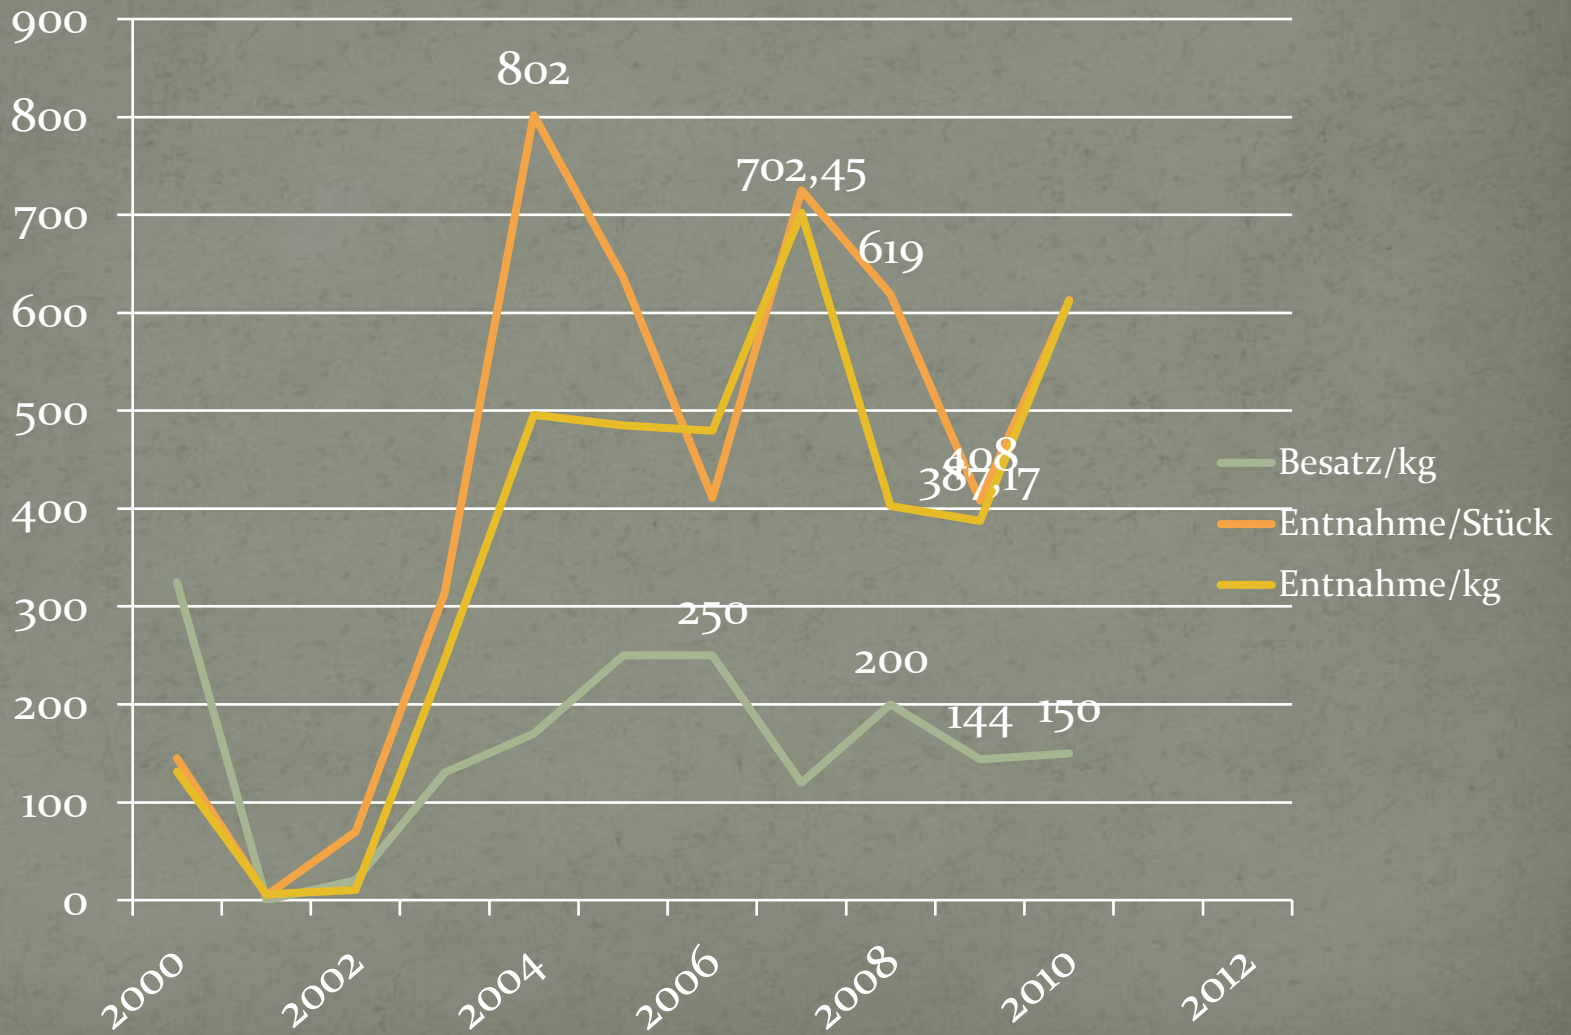

KAV-Prenzlau 2010

Aalbesatz 2010

Aalbesatz 2010

Schleibesatz 2010

Karpfenbesatz 2010

Karpfenbesatz 2010

Zanderbesatz 2010

Zanderbesatz 2010

DAV-Gewässer P05

Aalbesatz und Entnahme

Zanderbesatz und Entnahme

Hechtbesatz und Entnahme

Karpfenbesatz und Entnahme

Schleibesatz und Entnahme

Weißfischentnahme