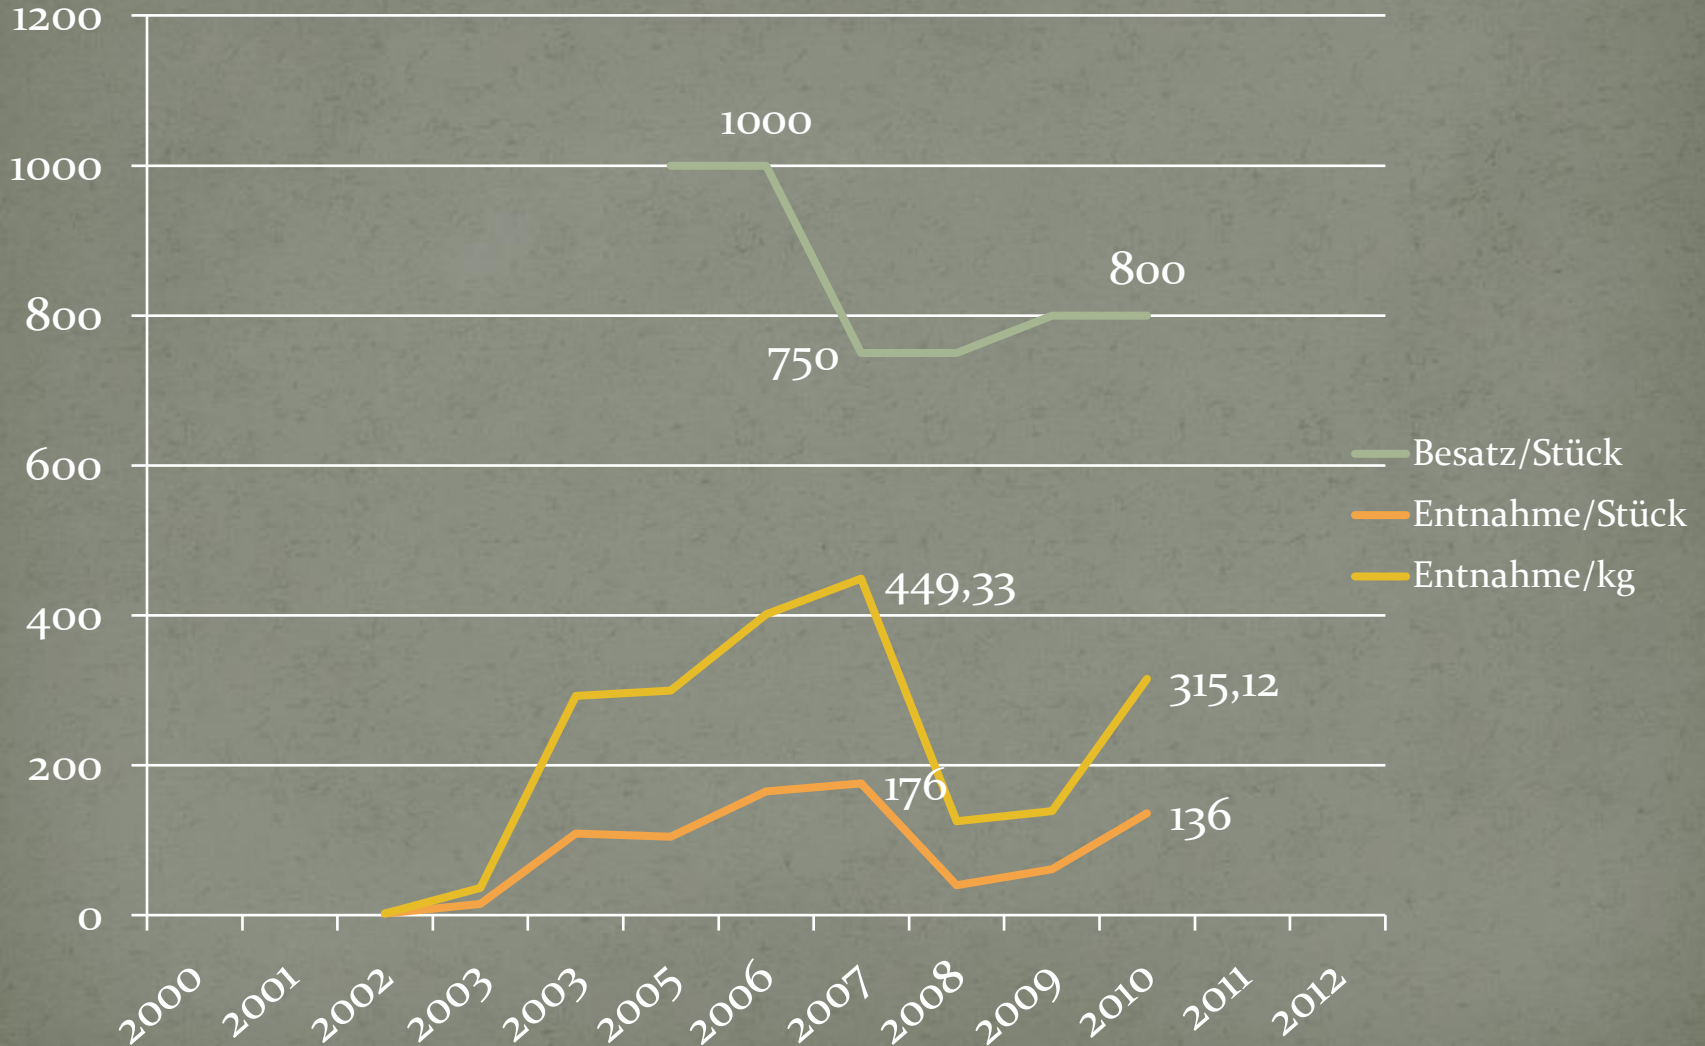

A wide, calm body of water, likely a lake or reservoir, occupies the lower two-thirds of the frame. The water is a deep, clear blue, reflecting the sky above. In the distance, a dense line of green trees and bushes forms a horizon line. The sky is a uniform, clear light blue, with a few faint, wispy clouds or light trails visible. The overall scene is peaceful and serene.

KAV-Prenzlau 2010

Aalbesatz 2010

Aalbesatz 2010

Schleibesatz 2010

Karpfenbesatz 2010

Karpfenbesatz 2010

Zanderbesatz 2010

Zanderbesatz 2010

DAV-Gewässer P05

Aalbesatz und Entnahme

Zanderbesatz und Entnahme

Hechtbesatz und Entnahme

Karpfenbesatz und Entnahme

Schleibesatz und Entnahme

Weißfischentnahme