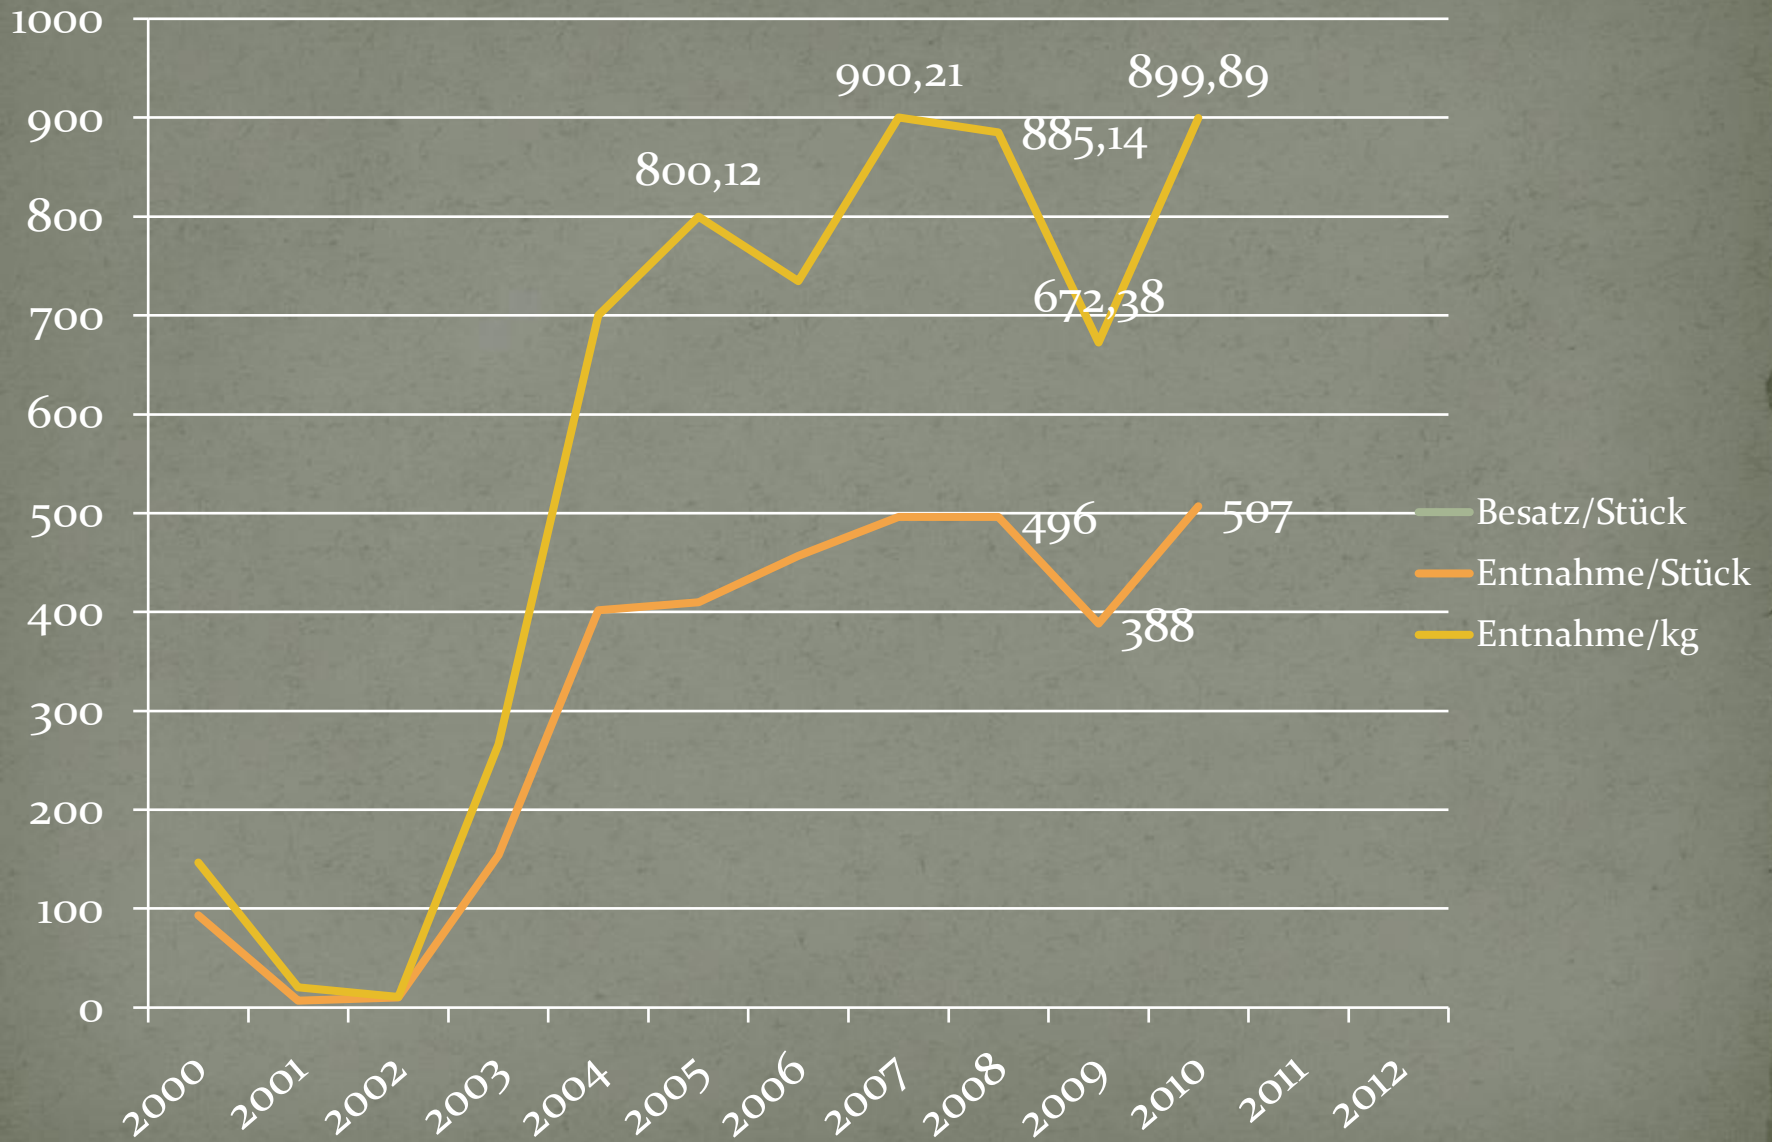

DAV-Gewässer P05

Aalbesatz und Entnahme

Zanderbesatz und Entnahme

Hechtbesatz und Entnahme

Karpfenbesatz und Entnahme

Schleibesatz und Entnahme

Weißfischentnahme