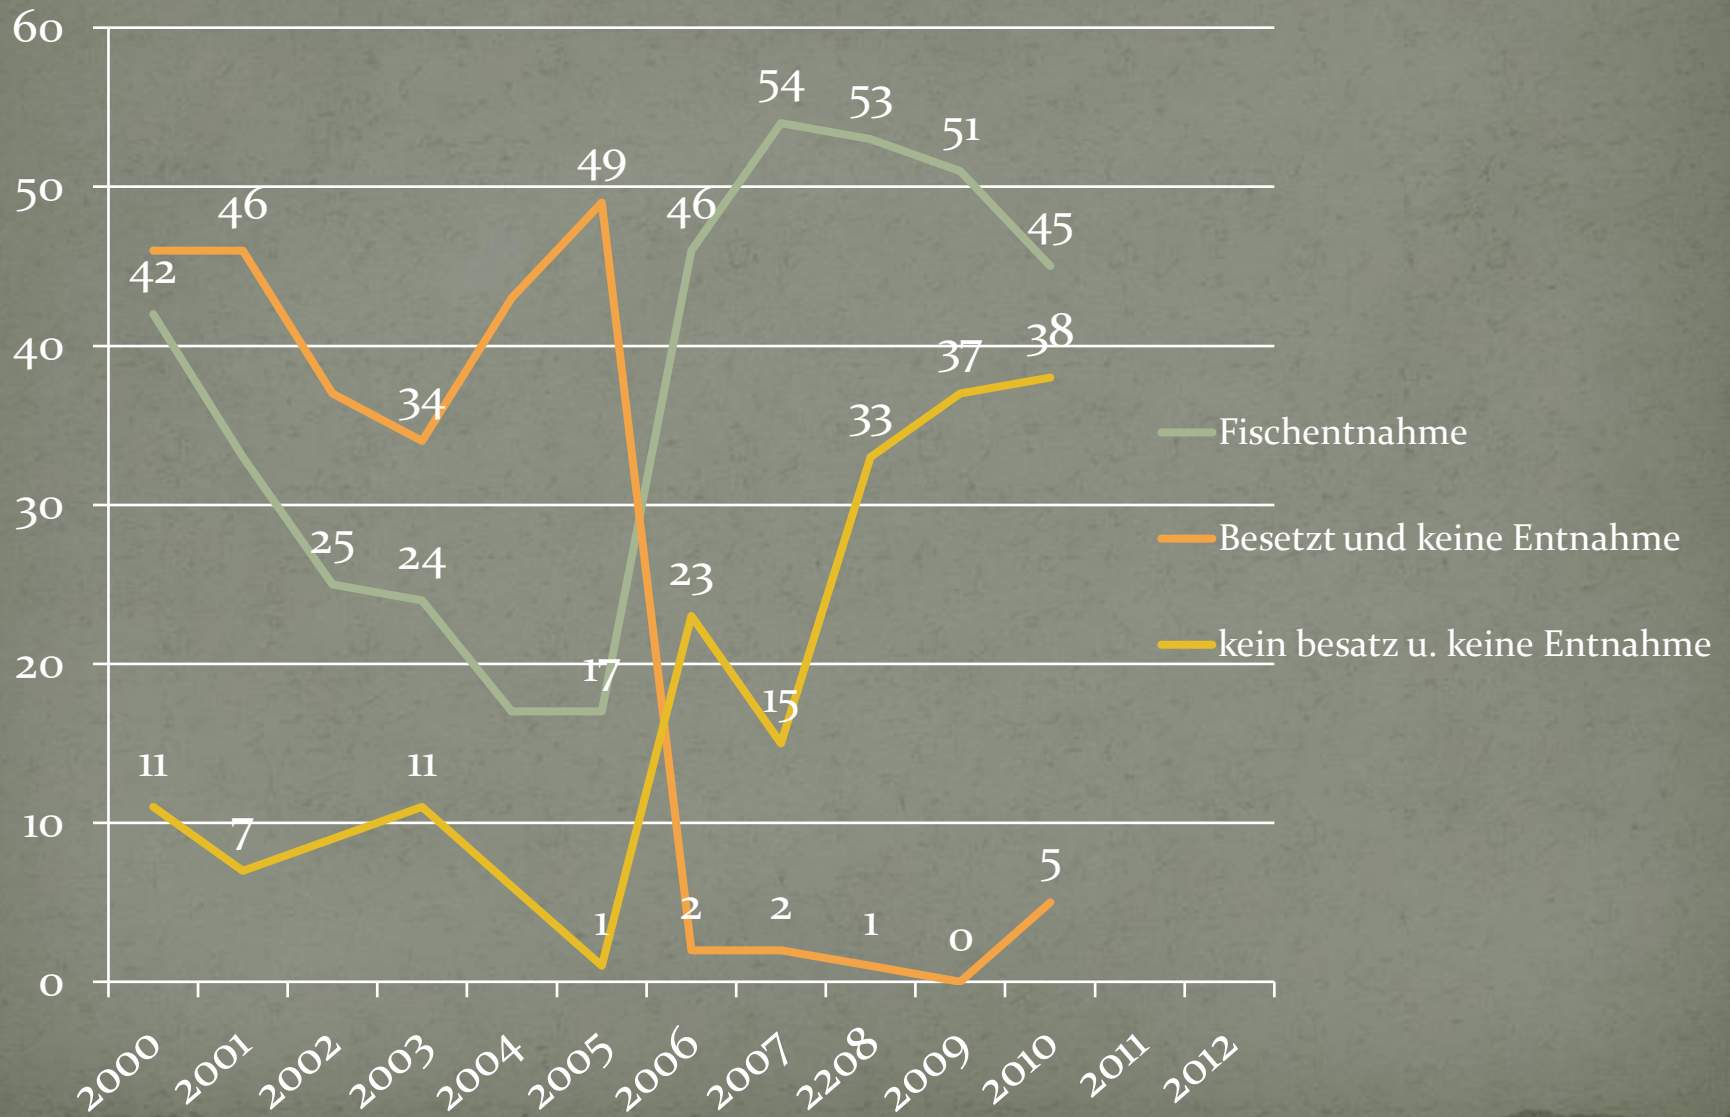

A wide, calm body of water, likely a lake or reservoir, occupies the lower two-thirds of the frame. The water is a deep, clear blue, reflecting the sky above. In the distance, a dense line of green trees and bushes forms a horizon line. The sky is a uniform, clear light blue, with a few faint, wispy clouds or light trails visible. The overall scene is peaceful and serene.

KAV-Prenzlau 2010

Aalbesatz 2010

Aalbesatz 2010

Schleibesatz 2010

Karpfenbesatz 2010

Karpfenbesatz 2010

Zanderbesatz 2010

Zanderbesatz 2010

DAV-Gewässer P05

Aalbesatz und Entnahme

Zanderbesatz und Entnahme

Hechtbesatz und Entnahme

Karpfenbesatz und Entnahme

Schleibesatz und Entnahme

Weißfischentnahme