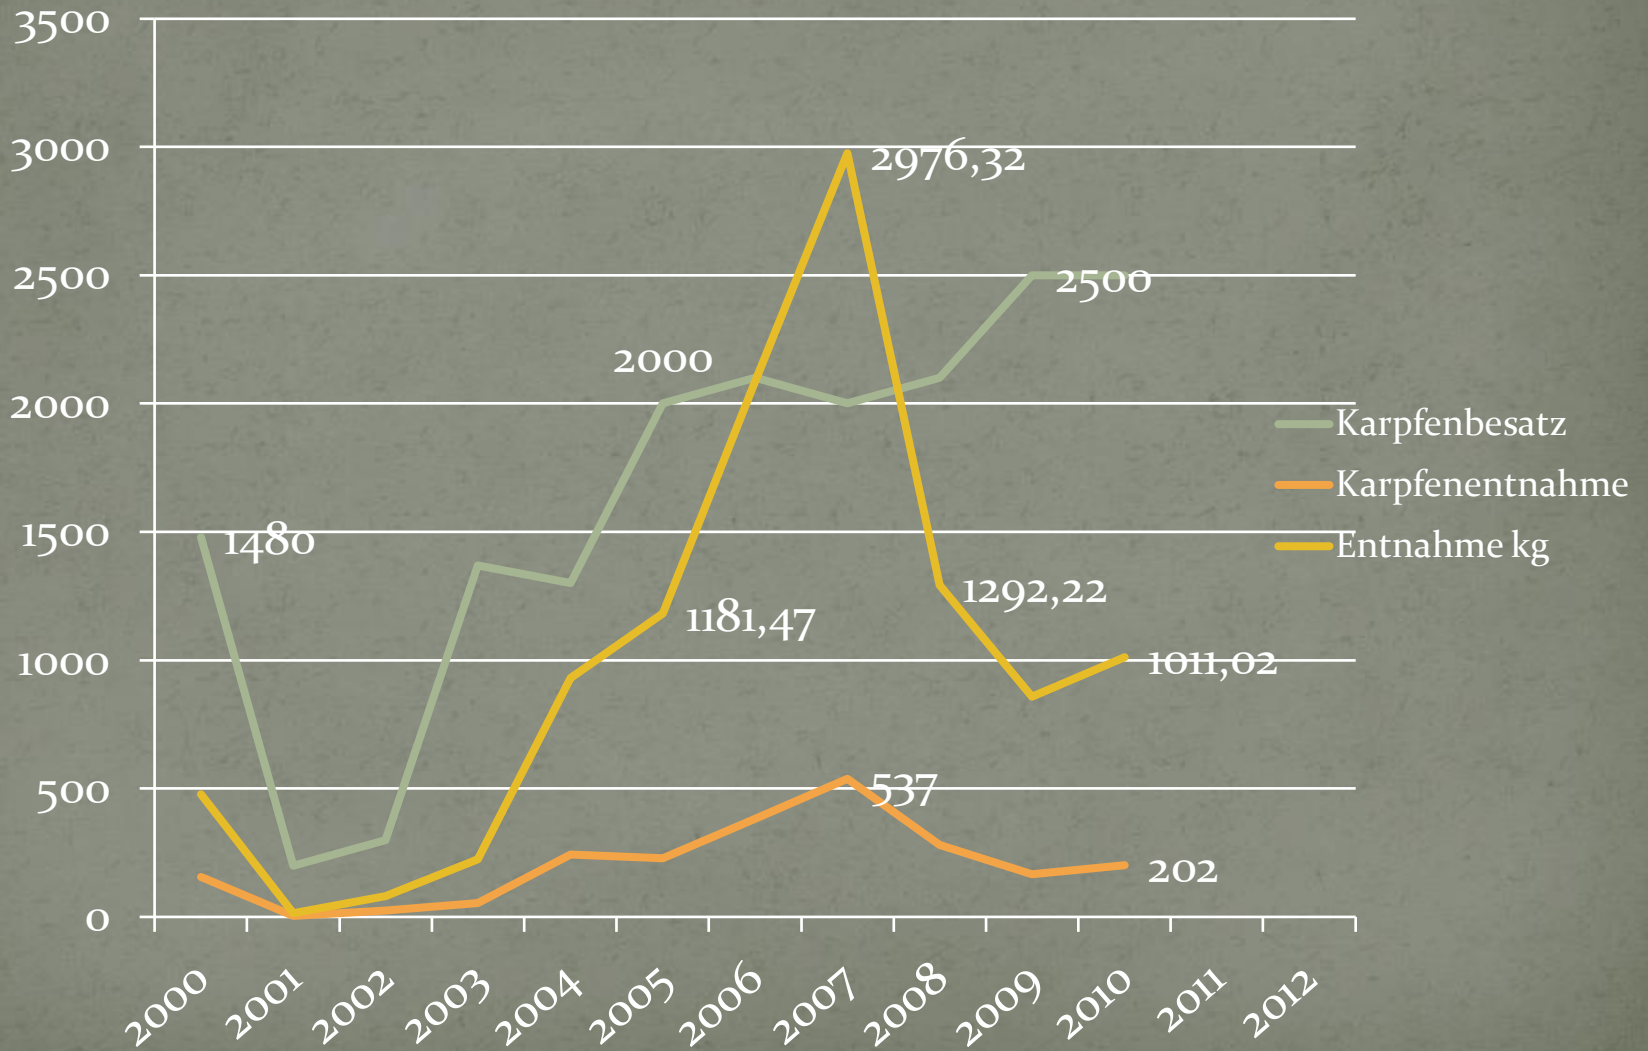

DAV-Gewässer P05

Aalbesatz und Entnahme

Zanderbesatz und Entnahme

Hechtbesatz und Entnahme

Karpfenbesatz und Entnahme

Schleibesatz und Entnahme

Weißfischentnahme