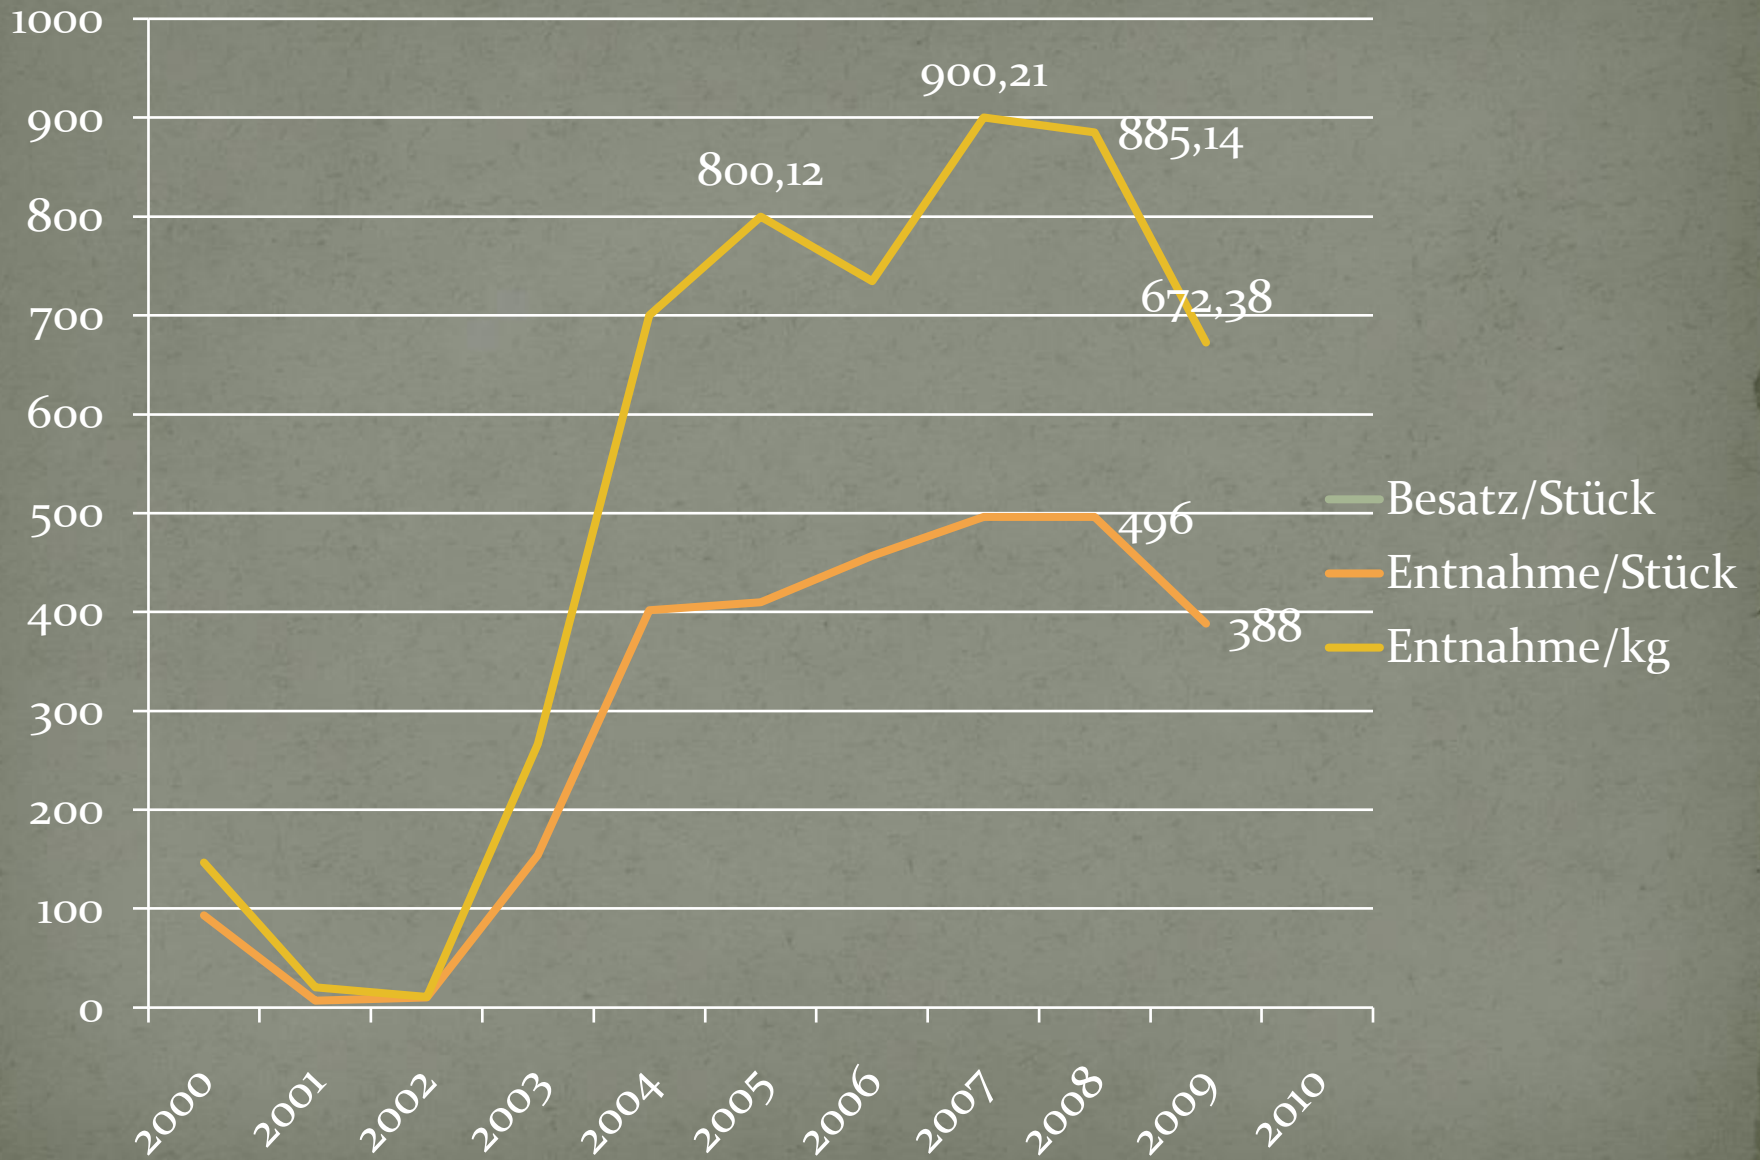

KAV-Prenzlau 2009

Aalbesatz 2009

Aalbesatz 2009

Schleibesatz 2009

Karpfenbesatz 2009

Zanderbesatz 2009

DAV-Gewässer Po5

Aalbesatz und Entnahme

Zanderbesatz und Entnahme

Hechtbesatz und Entnahme

Karpfenbesatz und Entnahme

Schleibesatz und Entnahme

Weißfischentnahme