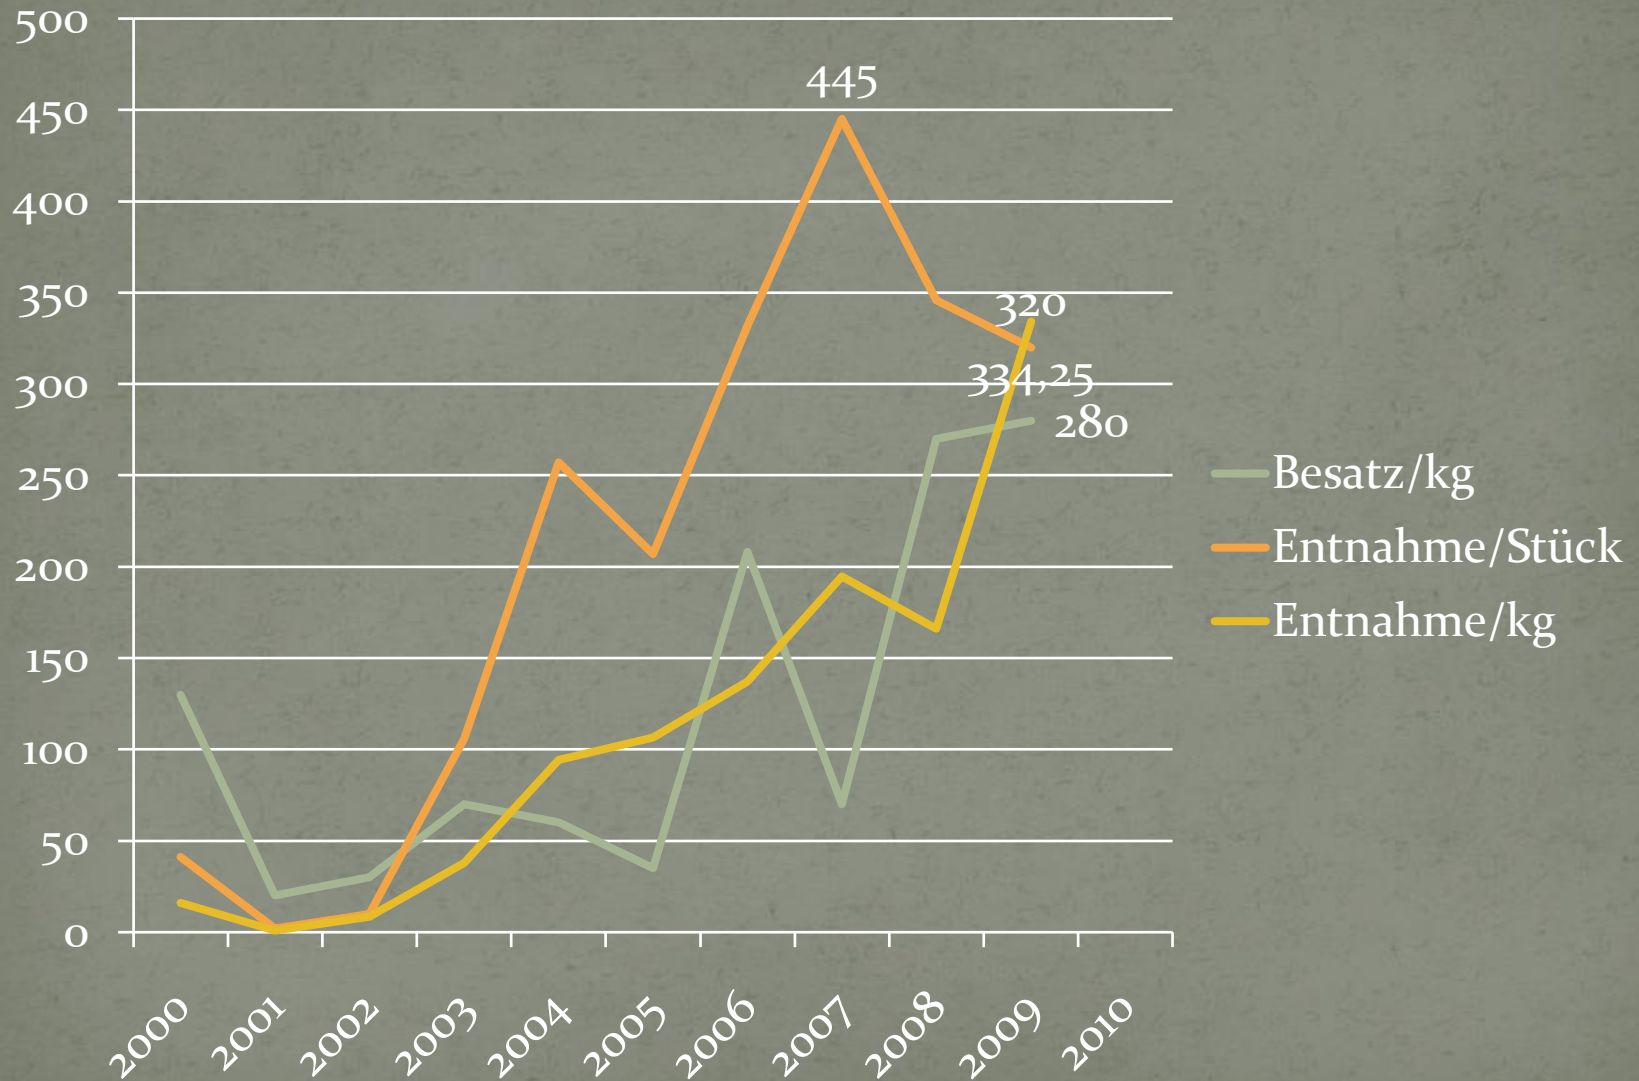

KAV-Prenzlau 2009

Aalbesatz 2009

Aalbesatz 2009

Schleibesatz 2009

Karpfenbesatz 2009

Zanderbesatz 2009

DAV-Gewässer Po5

Aalbesatz und Entnahme

Zanderbesatz und Entnahme

Hechtbesatz und Entnahme

Karpfenbesatz und Entnahme

Schleibesatz und Entnahme

Weißfischentnahme