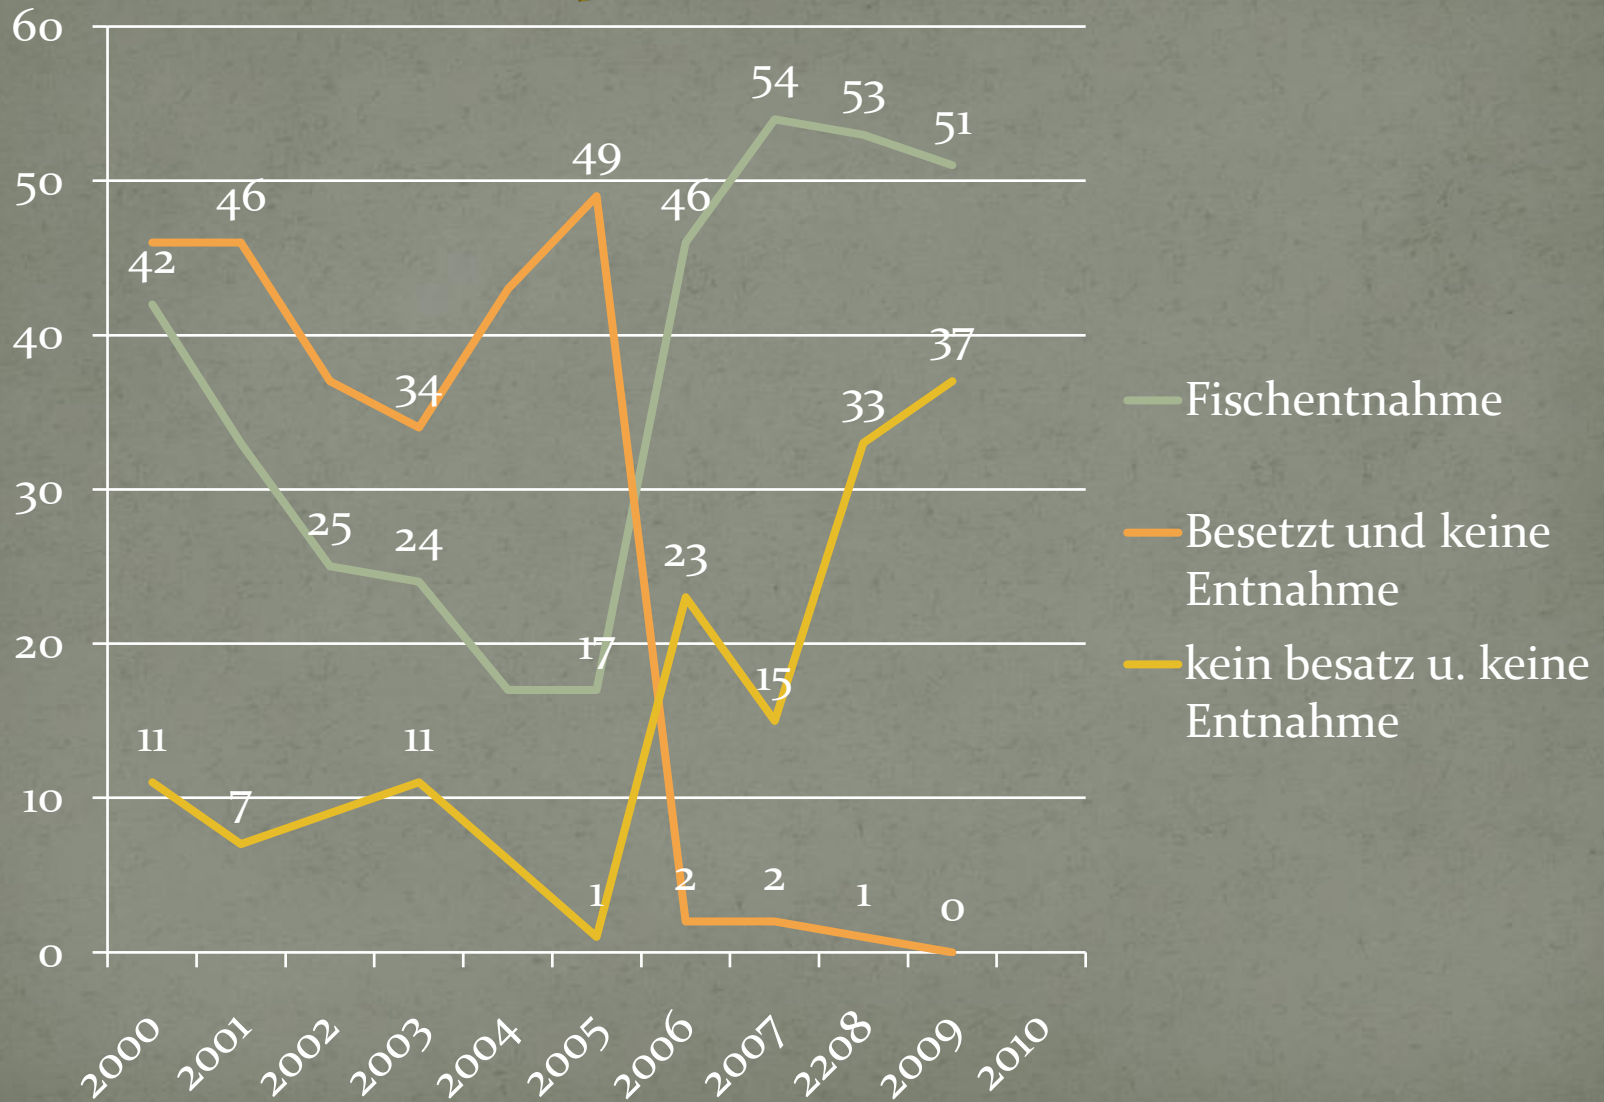

KAV-Prenzlau 2009

Aalbesatz 2009

Aalbesatz 2009

Schleibesatz 2009

Karpfenbesatz 2009

Zanderbesatz 2009

DAV-Gewässer Po5

Aalbesatz und Entnahme

Zanderbesatz und Entnahme

Hechtbesatz und Entnahme

Karpfenbesatz und Entnahme

Schleibesatz und Entnahme

Weißfischentnahme