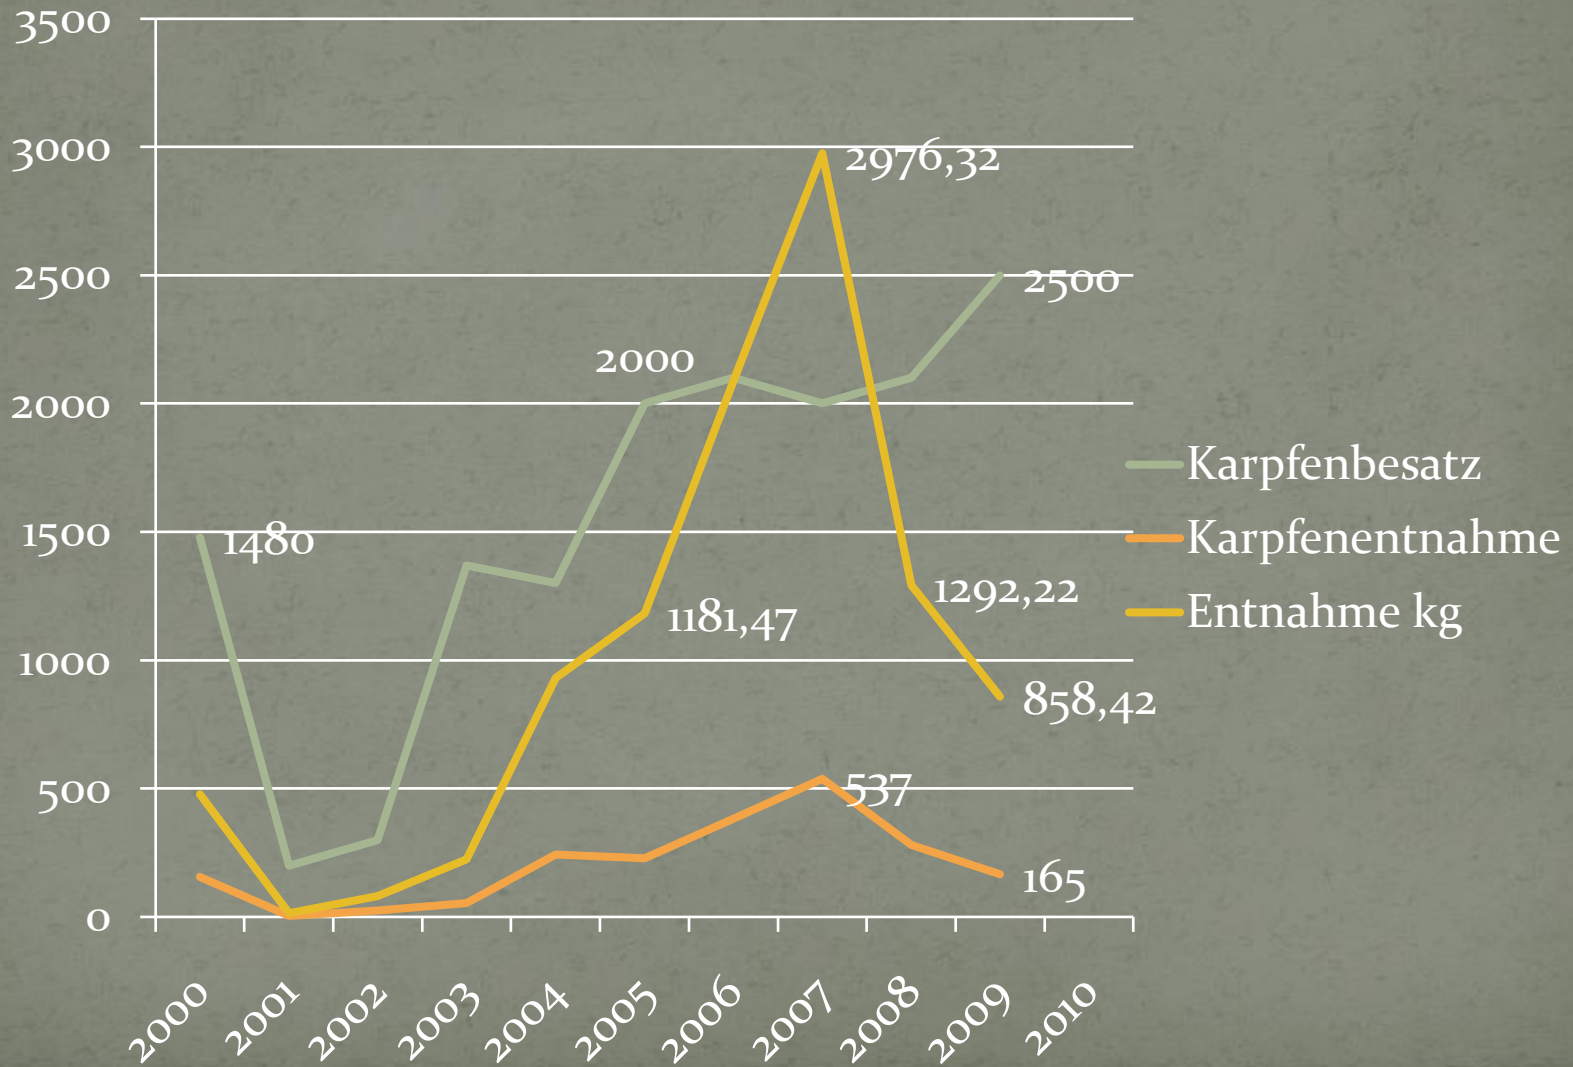

KAV-Prenzlau 2009

Aalbesatz 2009

Aalbesatz 2009

Schleibesatz 2009

Karpfenbesatz 2009

Zanderbesatz 2009

DAV-Gewässer Po5

Aalbesatz und Entnahme

Zanderbesatz und Entnahme

Hechtbesatz und Entnahme

Karpfenbesatz und Entnahme

Schleibesatz und Entnahme

Weißfischentnahme